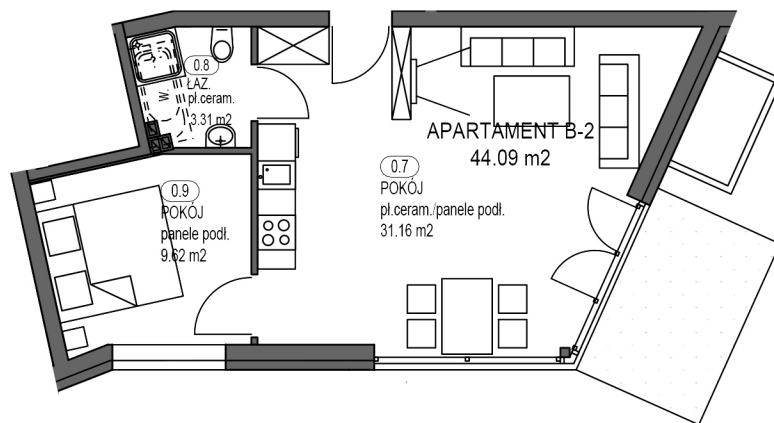

MIESZKANIE B2

confisio

www.confisio.pl

MIESZKANIE B2

		M ²
1	Salon + aneks kuchenny	31,16
2	Sypialnia	9,62
3	Łazienka	3,31
RAZEM		44,09

PARTER - KLATKA B

KUP / WYPOCZYWAJ / ZARABIAJ